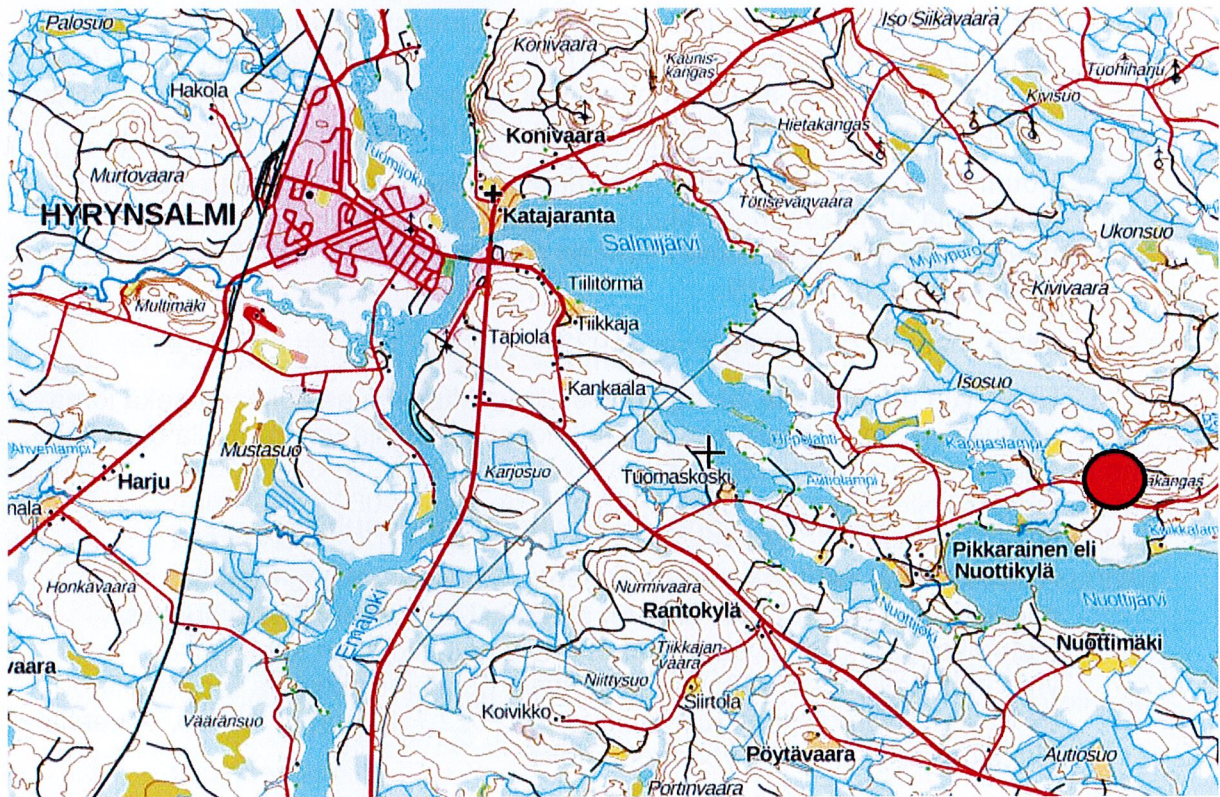

JR-Murske

Hyrynsalmi

Ottamisalue: Pajupuro 105-401-117-30 / Romppaala 105-401-3-232

JR-Murske Oy
Tiikkajantie 2A
89400 HYRYNSALMI
p. 044 5838 343