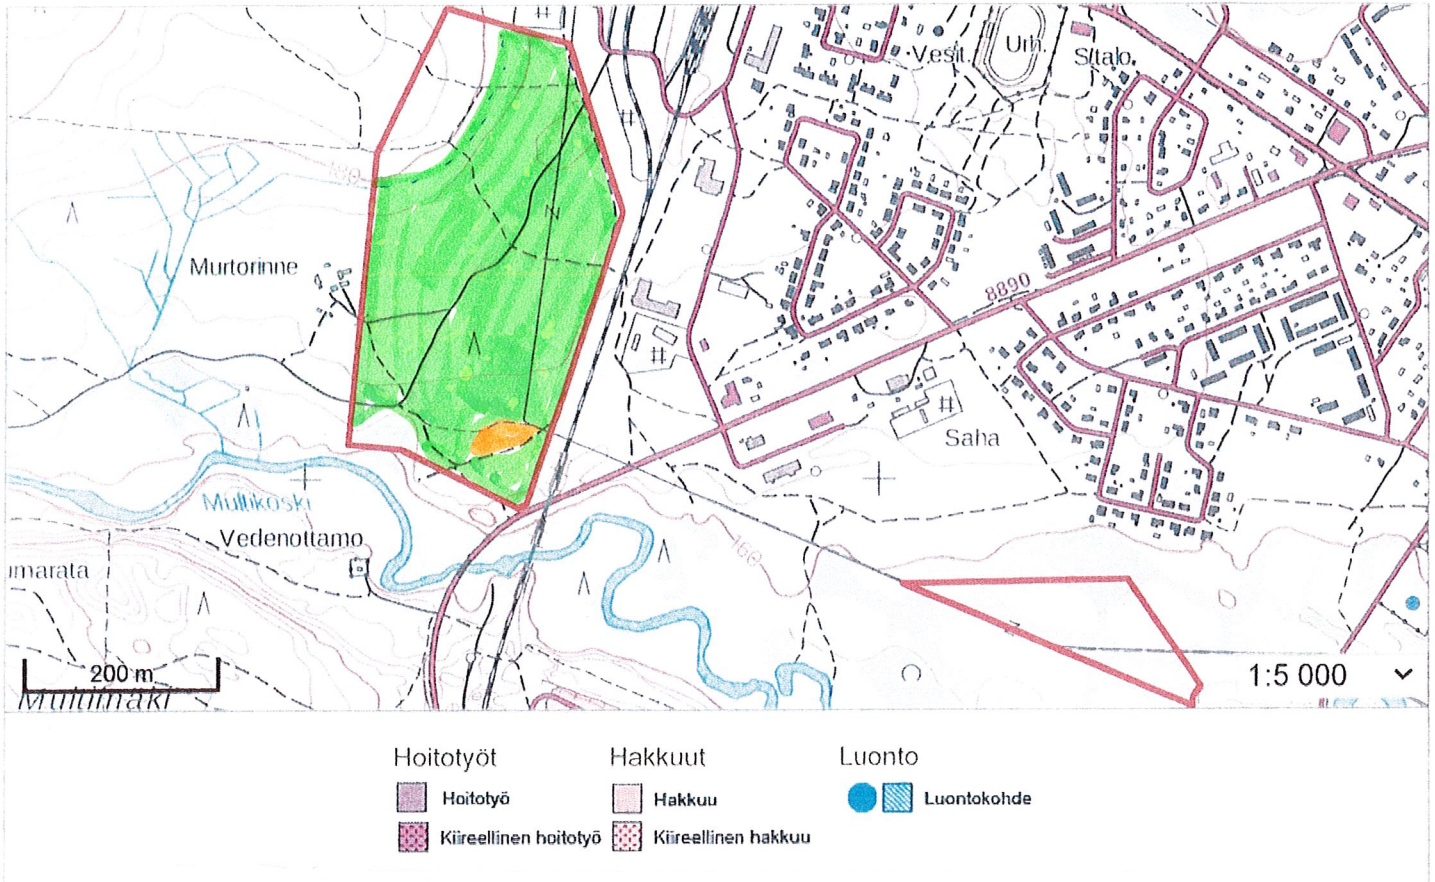

Valitse omistaja:

Etusivu > Metsätilat ja kartat > 105-401-219-1 Heinijärvi, Hyrynsalmi

105-401-219-1 Heinijärvi, Hyrynsalmi

Pohjakartta © Maanmittauslaitos

Tilalta ei löydy metsävaratietoja. Kiinteistörajat näytetään yllä olevalla kartalla.

Palvelun tuottaa Suomen metsäkeskus

 = harvennus 30 ha

MÄT 550 m³ MÄK 750 m³ KOK 20 m³

 = pienaike 1,5 ha

MÄT 50 m³ MÄK 50 m³ KOK 5 m³

Museovierastolta pyydetään lousunto Sota-aikaisista muureista.
Hakkuu sulan aikaan, heitetään telat pois.

Valitse omistaja: HYRYNSALMEN KUNTA

Etusivu > Metsätilat ja kartat > 105-401-219-2 KENTTÄRATA, Hyrynsalmi

105-401-219-2 KENTTÄRATA, Hyrynsalmi

Pohjakartta © Maanmittauslaitos

Tilalta ei löydy metsävaratietoja. Kiinteistörajat näytetään yllä olevalla kartalla.

Palvelun tuottaa Suomen metsäkeskus

 = harvennus 24 ha MÄT 450 m³ MÄK 700 m³ kyt 5 m³ kuk 5 m³ kok 20 m³
 = pienarkko 0,5 ha HAK 5 m³

Museovirastolta pyydetään lausunto sota-aikaisista muuttajista.
 Heiden sokeri aikana, heitetään telat pois. Pohjavesialue