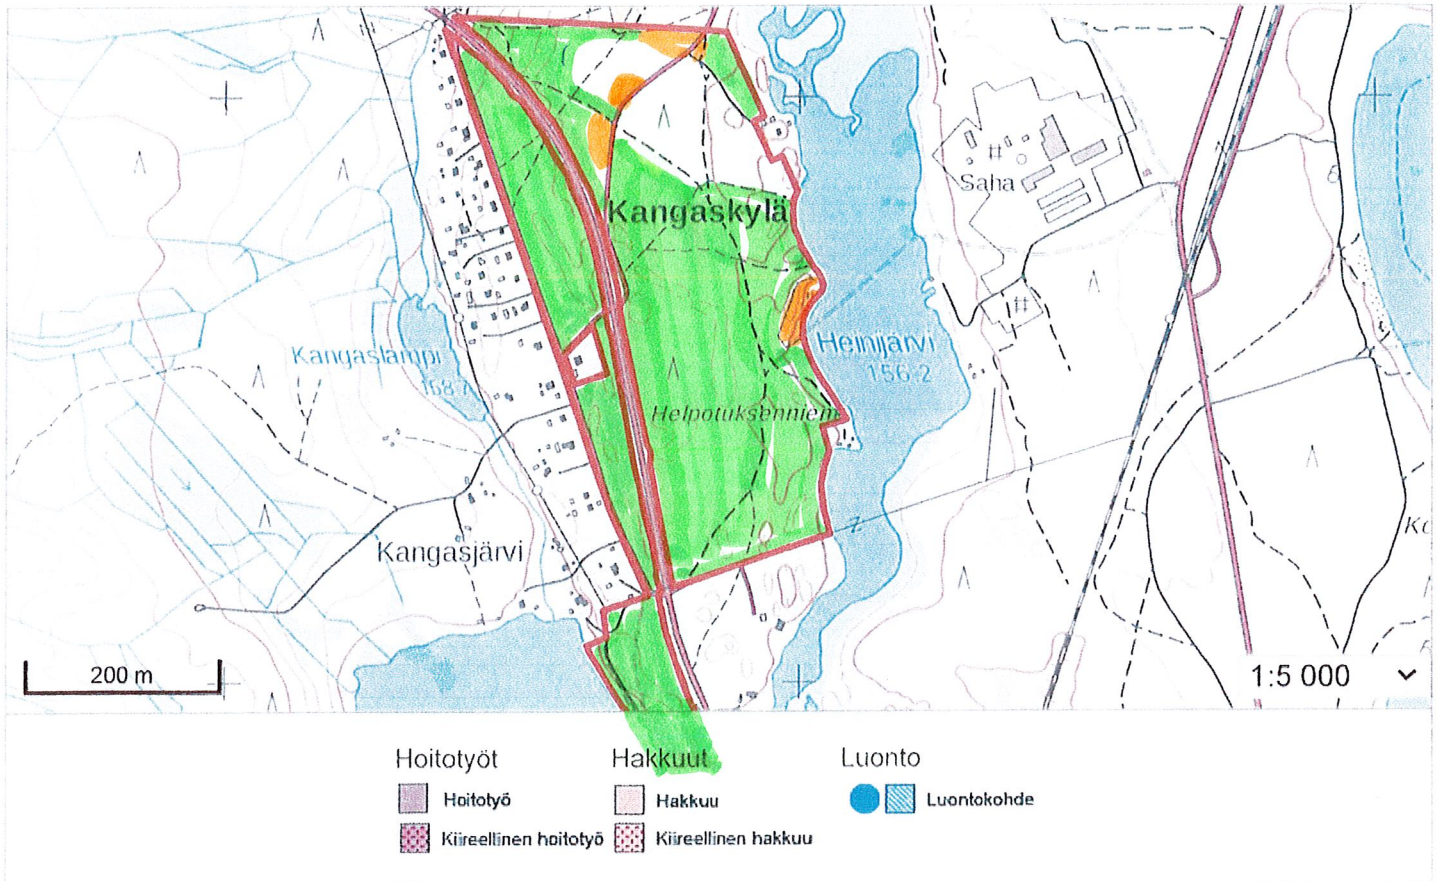

Valitse omistaja:

Etusivu > Metsätilat ja kartat > 105-401-219-1 Heinijärvi, Hyrynsalmi

105-401-219-1 Heinijärvi, Hyrynsalmi

Pohjakartta © Maanmittauslaitos

Tilalta ei löydy metsävaratietoja. Kiinteistörajat näytetään yllä olevalla kartalla.

Palvelun tuottaa Suomen metsäkeskus

 = harvennus 30 ha

MÄT 550 m³ MÄK 750 m³ KOK 20 m³

 = pienaike 1,5 ha

MÄT 50 m³ MÄK 50 m³ KOK 5 m³

Museovierastolta pyydetään lousunto Sota-aikaisista muureista.
Hakkuu sulan aikaan, heitetään telat pois.

Valitse omistaja: HYRYNSALMEN KUNTA

Etusivu > Metsätilat ja kartat > 105-401-219-2 KENTTÄRATA, Hyrynsalmi

105-401-219-2 KENTTÄRATA, Hyrynsalmi

Pohjakartta © Maanmittauslaitos

Tilalta ei löydy metsävaratietoja. Kiinteistörajat näytetään yllä olevalla kartalla.

Palvelun tuottaa Suomen metsäkeskus

 = harvennus 24 ha MÄT 450 m³ MÄK 700 m³ kyt 5 m³ kuk 5 m³ kok 20 m³
 = pienarkko 0,5 ha HAK 5 m³

Museovirastolta pyydetään lausunto sota-aikaisista muuttajista.
 Heiden sokeri aikana, heitetään telat pois. Pohjavesialue