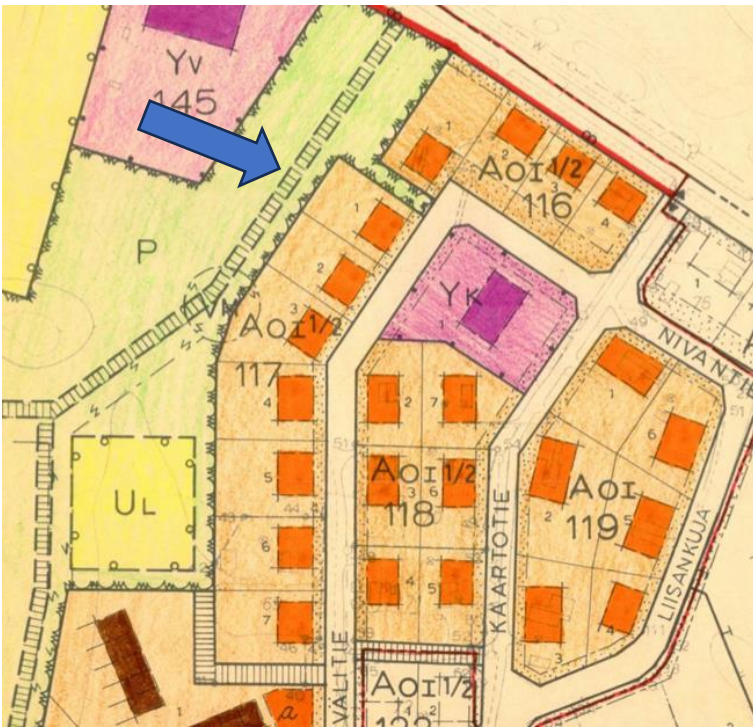

TORNINMÄKI, asemakaava kortteli 117 tontti 1

Puistoalueen vuokra-alue