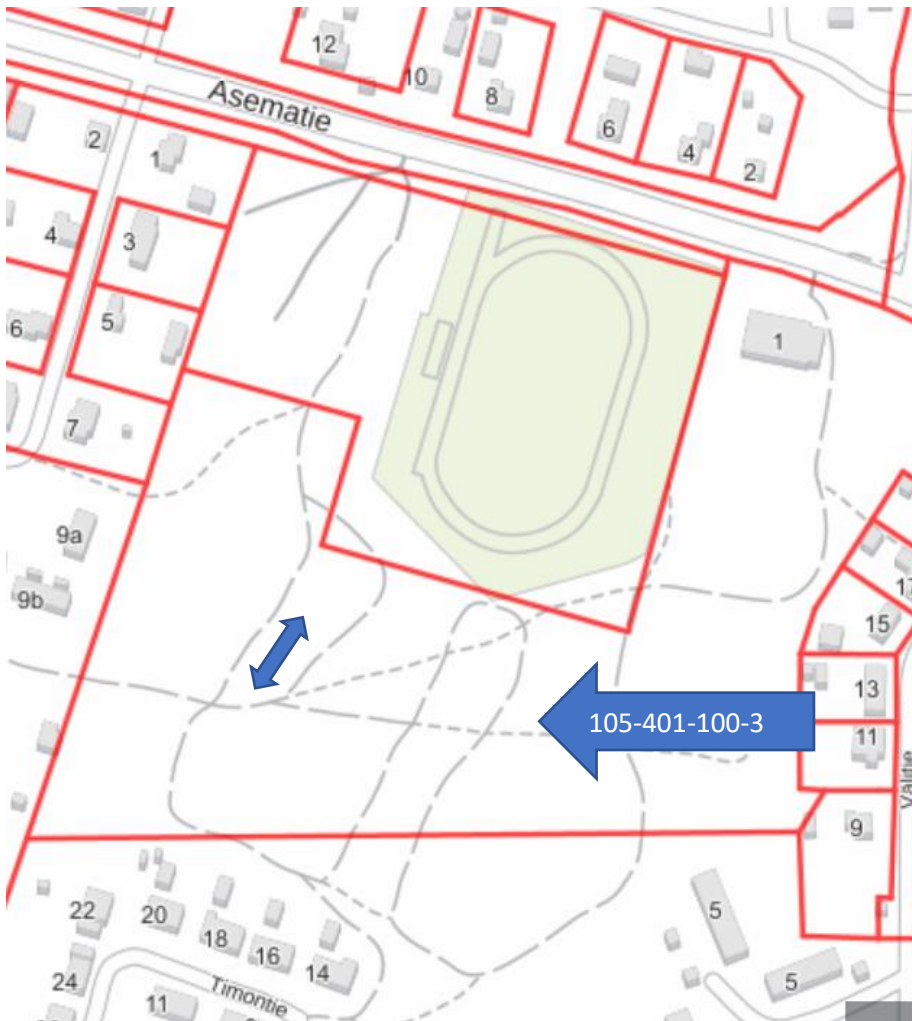

KUNTOPORTAIDEN PAIKKA /ISKUN ALUE

105-401-100-3 Hyrynsalmi, omistaja kunta

Kuntoportaati 