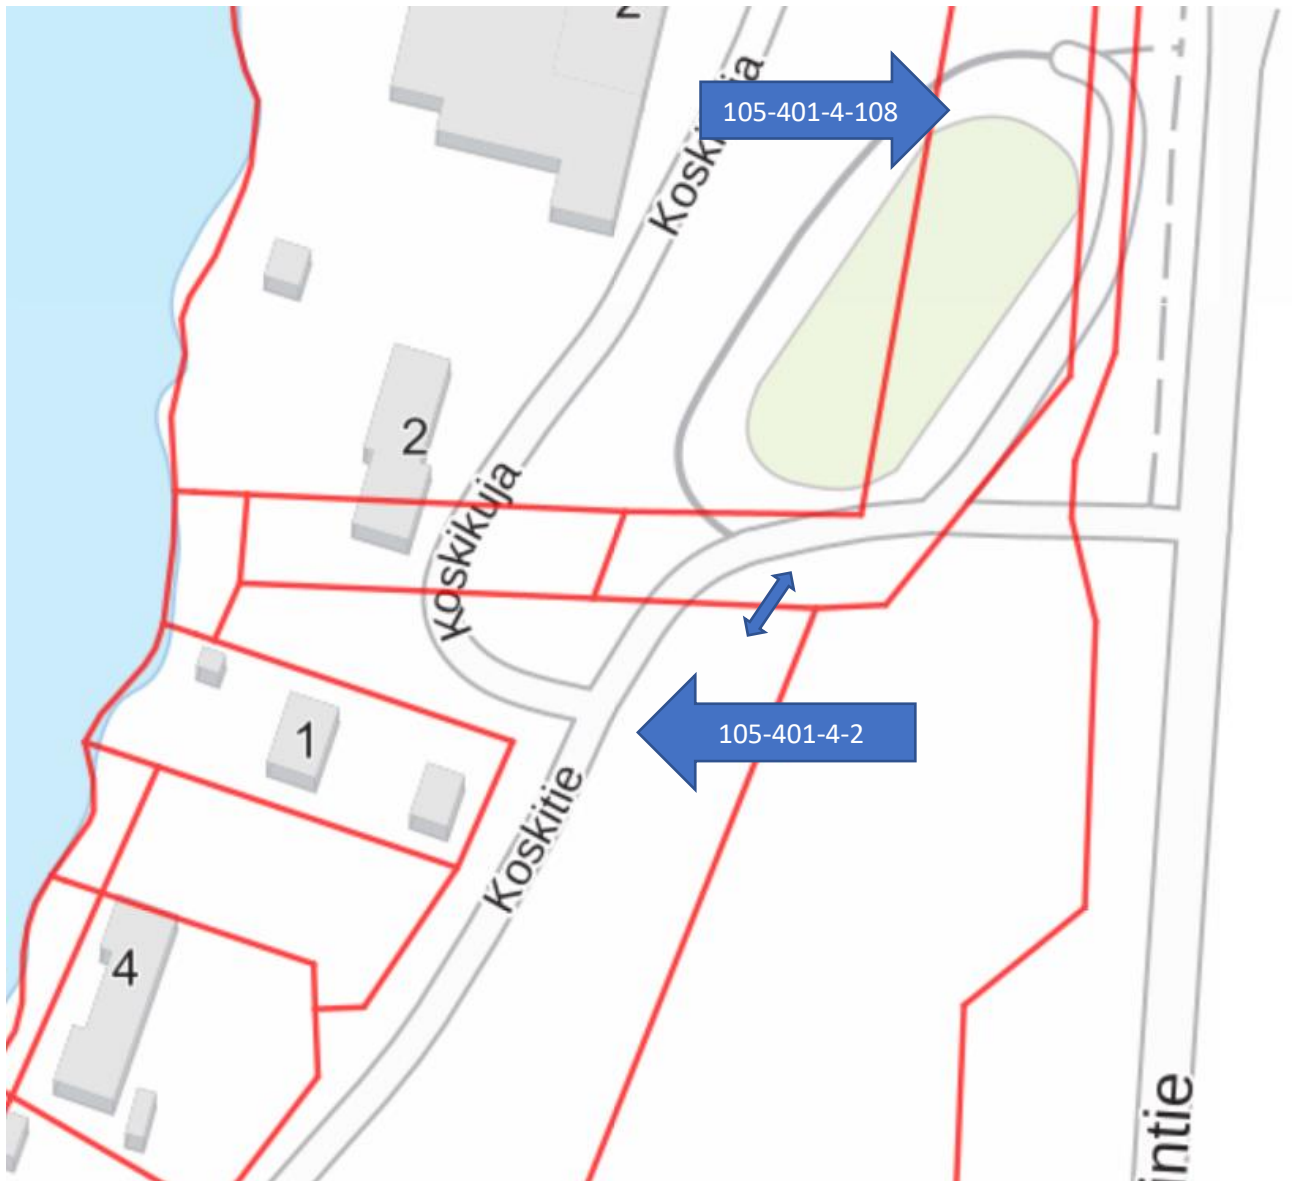

## KUNTOPORTAIDEN PAIKKA

105-401-4-108 Istonmäki, omistaja kunta

105-401-4-2 Anttola, omistaja kunta

Kuntoportaati 